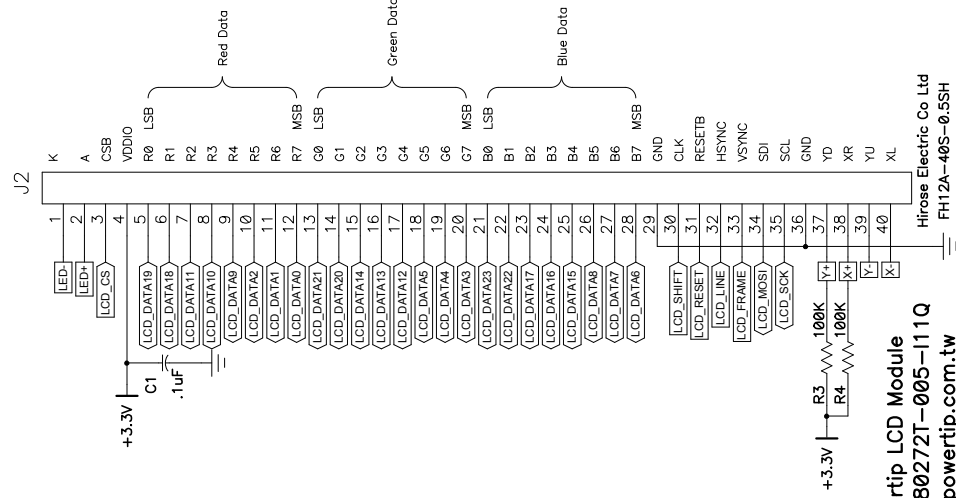

Display Connector V1

TP1

Hirose Electric Co Ltd
 FH12A-40S-0.5SH
PowerTip LCD Module
PH480272T-005-11 IQ
www.powertip.com.tw
www.powertipusa.com