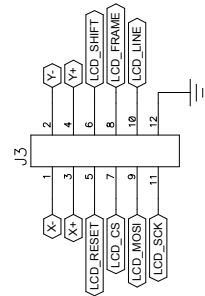

Display Connector V1

TP1

Hirose Electric Co Ltd
 FH12A-40S-0.5SH
PowerTip LCD Module
PH480272T-005-11 IQ
www.powertip.com.tw
www.powertipusa.com