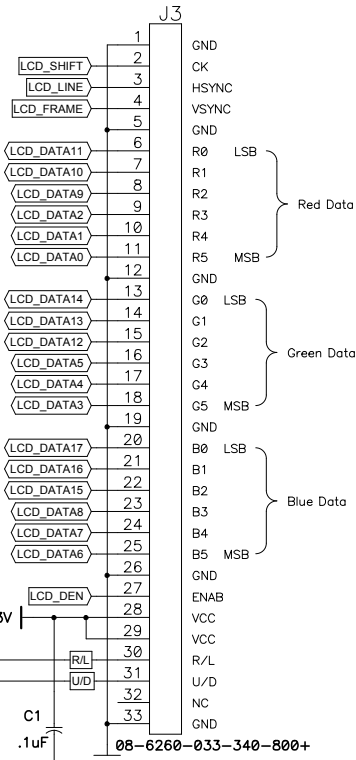

Display Connector V1

AVX
086210033340800+

Ampire LCD Module
DISPLAY_PANEL_AM_320240NSTNQW_T04H
or AM_320240NSTNQW_00H
www.ampire.com.tw
www.ampdisplay.com

Omron Electronics
XF2J-0624-11A

Back light