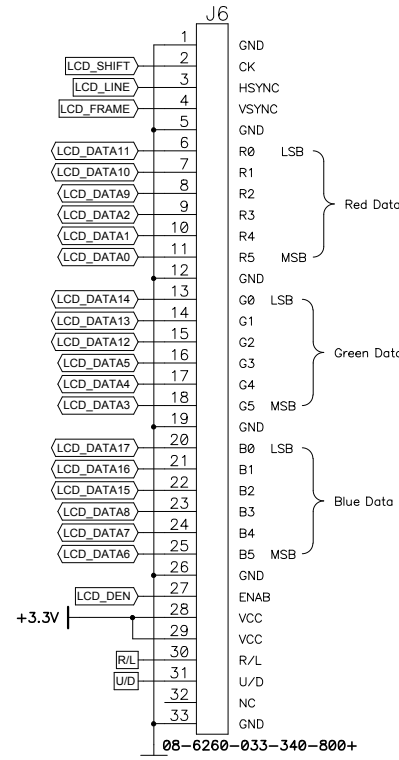

Display Connector V1

AVX
086210033340800+

Ampire LCD Module
DISPLAY_PANEL_AM_320240NSTNQW_T04H
or AM_320240NSTNQW_00H
www.ampire.com.tw
www.ampdisplay.com

Omron Electronics
XF2J-0624-11A

Back light