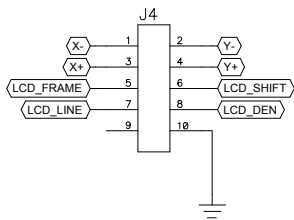

Display Connector V1

AVX
086210033340800+

Ampire LCD Module
DISPLAY_PANEL_AM_320240NSTNQW_T04H
or AM_320240NSTNQW_00H
www.ampire.com.tw
www.ampdisplay.com

Omron Electronics
XF2J-0624-11A

Back light