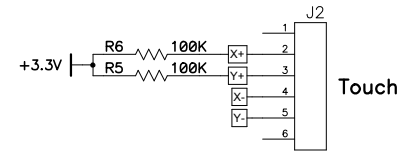

Display Connector V1

AVX
086210033340800+

Ampire LCD Module
DISPLAY_PANEL_AM_320240NSTNQW_T04H
or AM_320240NSTNQW_00H
www.ampire.com.tw
www.ampdisplay.com

Omron Electronics
XF2J-0624-11A

Back light