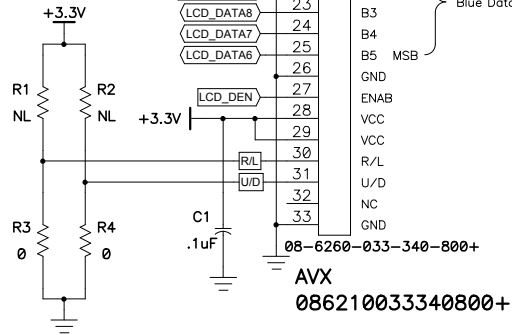

Display Connector V1

AVX
086210033340800+

Ampire LCD Module
DISPLAY_PANEL_AM_320240NSTNQW_T04H
or AM_320240NSTNQW_00H
www.ampire.com.tw
www.ampdisplay.com

Omron Electronics
XF2J-0624-11A

Back light