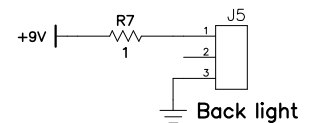

Display Connector V1

AVX
086210033340800+

Ampire LCD Module
DISPLAY_PANEL_AM_320240NSTNQW_T04H
or AM_320240NSTNQW_00H
www.ampire.com.tw
www.ampdisplay.com

Omron Electronics
XF2J-0624-11A

Back light